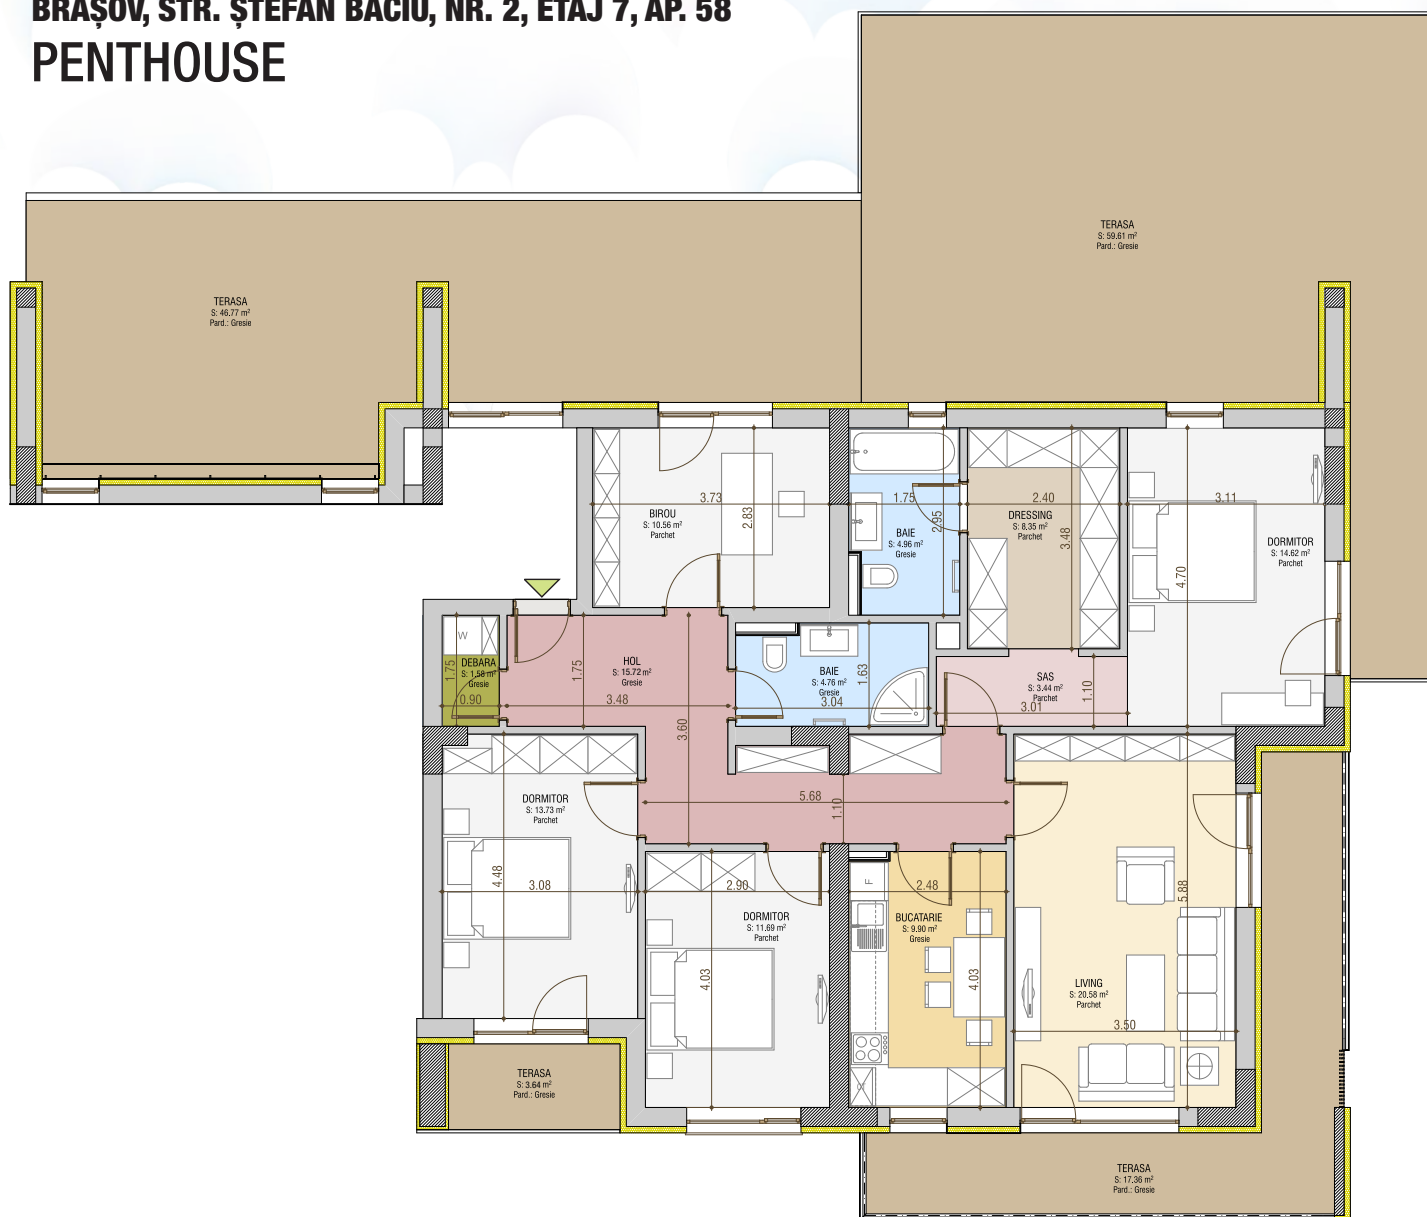

Suprafața construită: 271.25 m²

Suprafața utilă: 119.89 m² + Terasă 127.38 m²

Str. Ștefan Baciú

Str. 13 Decembrie

Living	20.58 m ²	Baie	4.96 m ²
Bucătărie	9.90 m ²	Baie	4.76 m ²
Hol	15.72 m ²	Debara	1.58 m ²
Dormitor	14.62 m ²	Sas	3.44 m ²
Dormitor	13.73 m ²	Terasă	59.61 m ²
Dormitor	11.69 m ²	Terasă	46.77 m ²
Dressing	8.35 m ²	Terasă	17.36 m ²
Birou	10.56 m ²	Terasă	3.64 m ²