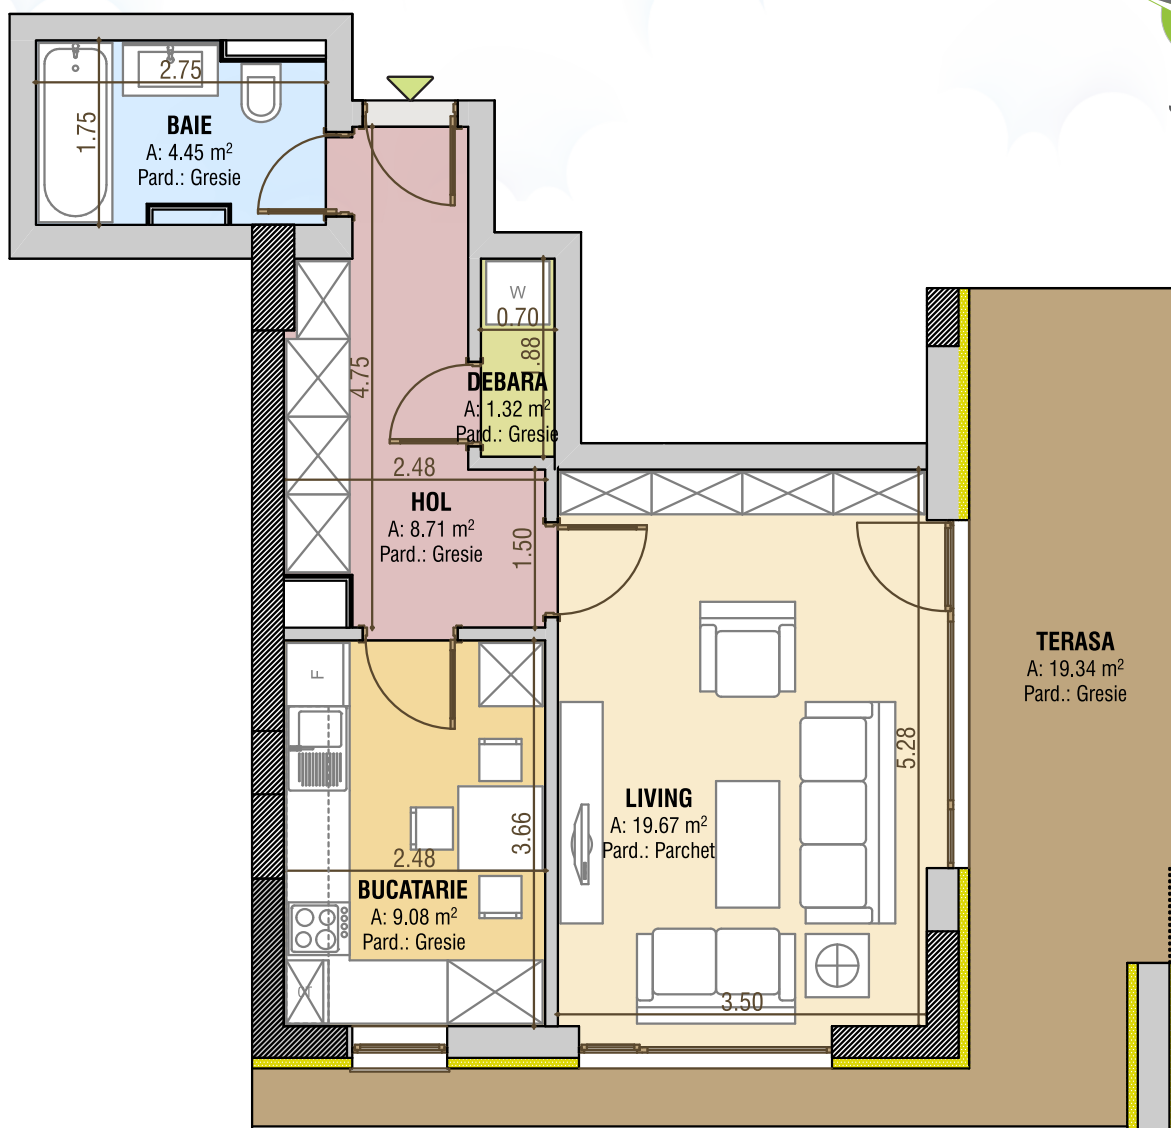

Suprafața construită: 72,89 m²

Suprafața utilă: 43,23 m² + terasă 19,34 m² + Boxă beci 1,67 m²

Suprafața utilă totală : 64,24 m²

Living	19,67 m ²	Debara	1,32 m ²
Bucătărie	9,08 m ²	Baie	4,45 m ²
Hol	8,71 m ²	Terasă	19,34 m ²
		Boxă nr. 13	1,67 m ²