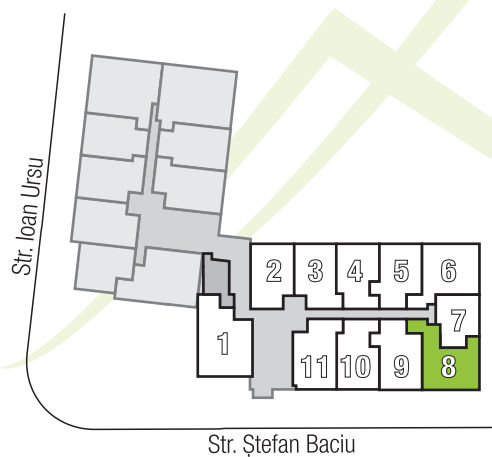

URBAN RESIDENCE

STEFAN BACIU 8

URBAN INVEST

Str. Ștefan Baci, nr. 1, sc. A, Brașov
 Tel: 0368 46 11 20 Fax: 0368 46 11 21
 Mobil: 0785 02 02 02 0786 02 02 02

GARSONIERĂ

**BRAȘOV, STR. ȘTEFAN BACIU, NR. 8
 SCARA A, PARTER, AP. 8**

Suprafața construită: 72,89 m²

Suprafața utilă: 43,23 m² + terasă 19,34 m² + Boxă beci 1,67 m²

Suprafața utilă totală : 64,24 m²

Living	19,67 m ²	Debara	1,32 m ²
Bucătărie	9,08 m ²	Baie	4,45 m ²
Hol	8,71 m ²	Terasă	19,34 m ²
		Boxă nr. 13	1,67 m ²